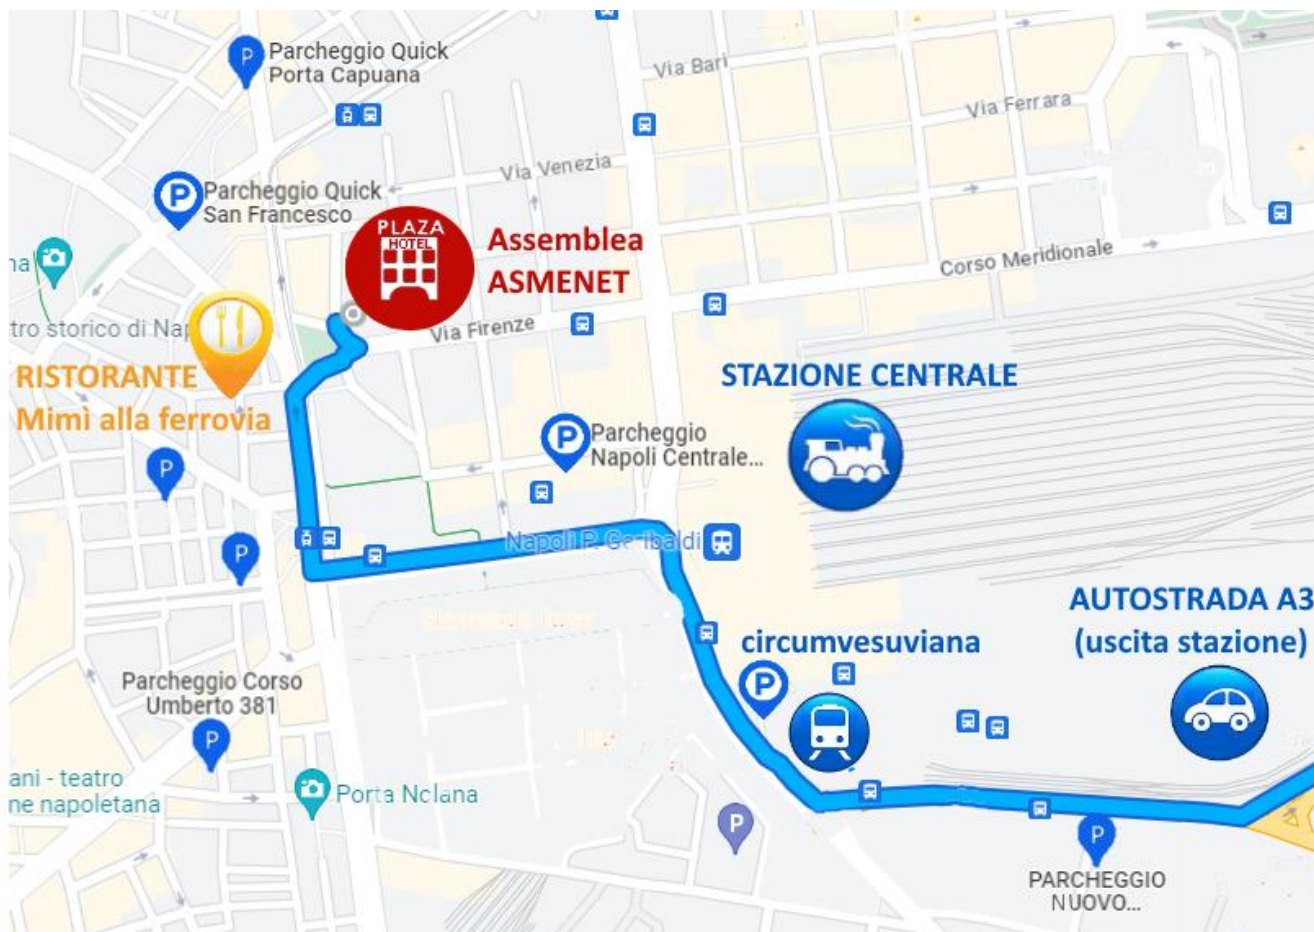

COME RAGGIUNGERE l'HOTEL PLAZA in Piazza Principe Umberto I n°23

Provenienza in auto: è distante 5 minuti dall'uscita dell'autostrada A3 di Napoli prendere l'uscita "Stazione".

Provenienza Stazione centrale di Napoli: è distante 6 minuti a piedi, per coloro che arrivano in treno.

Inquadra il QR code per la mappa di google

Coordinate GPS: 40.854101, 14.268102

google maps: <https://goo.gl/maps/bNwi6Su4epYit9879>